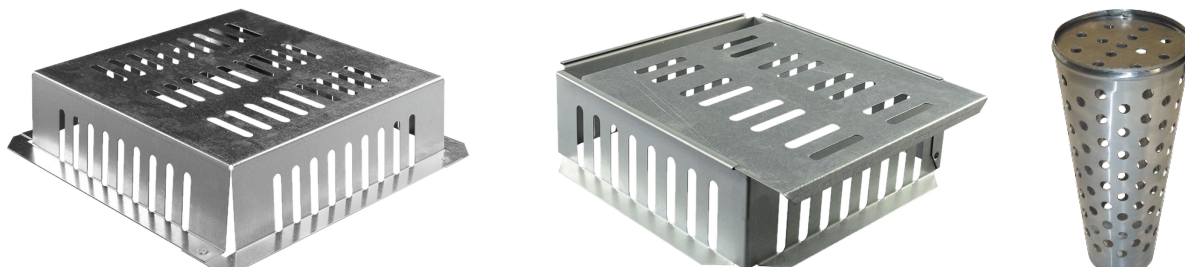

Pare-gravier

Fabrication
Française

◆ Description

Boîte pare-gravier en acier galvanisé, épaisseur 0,8 mm

Ce dispositif est destiné à arrêter les débris, feuilles, gravillons, etc..., évitant un engorgement des évacuations pluviales sur les toitures-terrasses, préservant le bon écoulement des eaux de pluie.

◆ Caractéristiques techniques

Pare gravier 4 faces

Réf	Libellé	Longueur (mm) (+/- 1 mm)	Largeur (mm) (+/- 1 mm)	Hauteur (mm) (+/- 1 mm)	Taille des perforations (mm)	Poids (Kg)
D08001	Pare gravier galva 150x150x70	150	150	70	8 x 48	0,41
D08002	Pare gravier galva 200x200x130	200	200	130		0,81
D08003	Pare gravier galva 200x200x70	200	200	70		0,6
D08004	Pare gravier galva 250x250x70	250	250	70		0,82
D08005	Pare gravier galva 300x300x130	300	300	130		0,81
D08006	Pare gravier galva 300x300x70	300	300	70		1,15
D08007	Pare gravier galva 400x400x130	400	400	130		1,94
D08008	Pare gravier galva 400x400x70	400	400	70		1,6
D08009	Pare gravier galva 500x500x70	500	500	70		2,35

Pare-gravier

Pare gravier 4 faces couvercle amovible

Réf	Libellé	Longueur (mm) (+/- 1 mm)	Largeur (mm) (+/- 1 mm)	Hauteur (mm) (+/- 1 mm)	Taille des perforations (mm)	Poids (Kg)
D90001	Pare gravier galva DAM 150x150x70	150	150	70	8 x 48	0.41
D90002	Pare gravier galva DAM 200x200x70	200	200	70		0.6
D90004	Pare gravier galva DAM 300x300x70	300	300	70		1.15
D90015	Pare gravier galva DAM 400x400x150	400	400	150		1.6