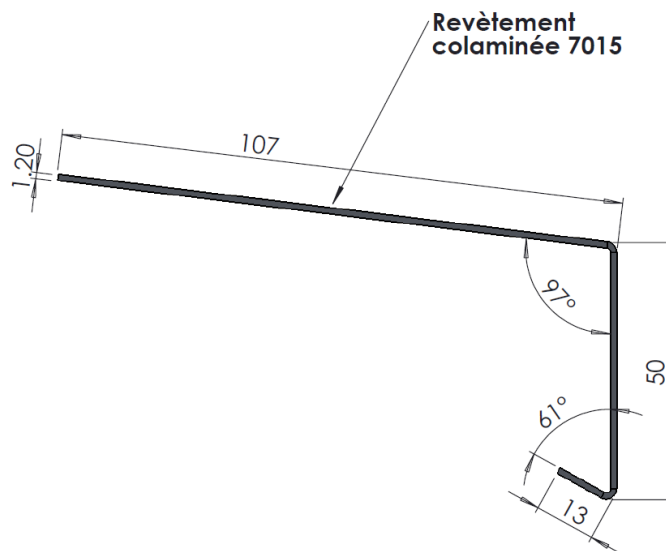

## Bande d'égout galva colaminée PVC

Fabrication  
Française

### ◆ Description

Bande d'égout en tôle acier galvanisé, colaminée PVC couleur RAL 7015, longueur 3 m

Rive à raccorder avec une feuille d'étanchéité en PVC-P (monomérique).

### ◆ Caractéristiques techniques

Réf.	Libellé	Épaisseur (mm)	Hauteur (mm)	largeur (mm)	Longueur (m)
A90138	Bande d'égout galva colaminée PVC RAL 7015 – 107 x 50 x10 mm (3 m)	1,2	50	107	3